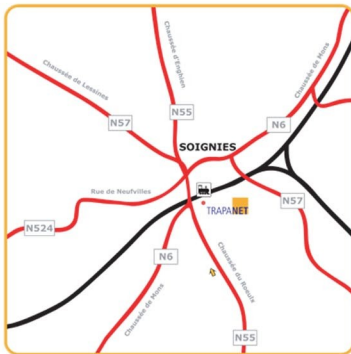

TRAPANET SPRL - Plan d'accès

Usine des trois Planches
rue des trois Planches, 8
7060 Soignies
Tél : +32 67 55 33 38

Par l'autoroute **E19 - E42**

Sortie 21: Le Roelux-Binche-Soignies. Prenez la **direction Soignies**. Traversez Le Roelux, en suivant la direction Soignies (environ 10 km)

Vous êtes dès lors sur la **Chaussée du Roelux**.

Tournez à **droite juste après l'église** qui se trouve du côté droit de la chaussée. Vous êtes alors dans la Rue des 3 Planches.

Après environ 300 mètres, vous verrez l'Usine des 3 Planches, sur la droite de la rue (numéro 8). Vous êtes arrivés! Petit conseil d'ami: Garez-vous le long du trottoir, du côté opposé à l'Usine. Le passage sur le côté du bâtiment n'appartient pas à notre société.