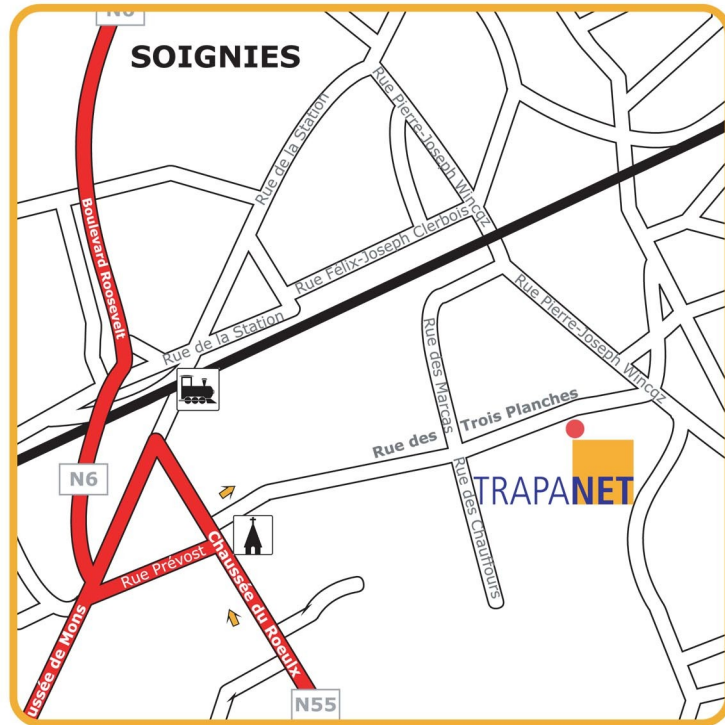

TRAPANET SPRL - Plan d'accès

Usine des trois Planches
rue des trois Planches, 8
7060 Soignies
Tél : +32 67 55 33 38

Par l'autoroute **E19 - E42**

Sortie 21: Le Roelux-Binche-Soignies. Prenez la **direction Soignies**. Traversez Le Roelux, en suivant la direction Soignies (environ 10 km)

Vous êtes dès lors sur la **Chaussée du Roelux**.

Tournez à **droite juste après l'église** qui se trouve du côté droit de la chaussée. Vous êtes alors dans la Rue des 3 Planches.

Après environ 300 mètres, vous verrez l'Usine des 3 Planches, sur la droite de la rue (numéro 8). Vous êtes arrivés! Petit conseil d'ami: Garez-vous le long du trottoir, du côté opposé à l'Usine. Le passage sur le côté du bâtiment n'appartient pas à notre société.